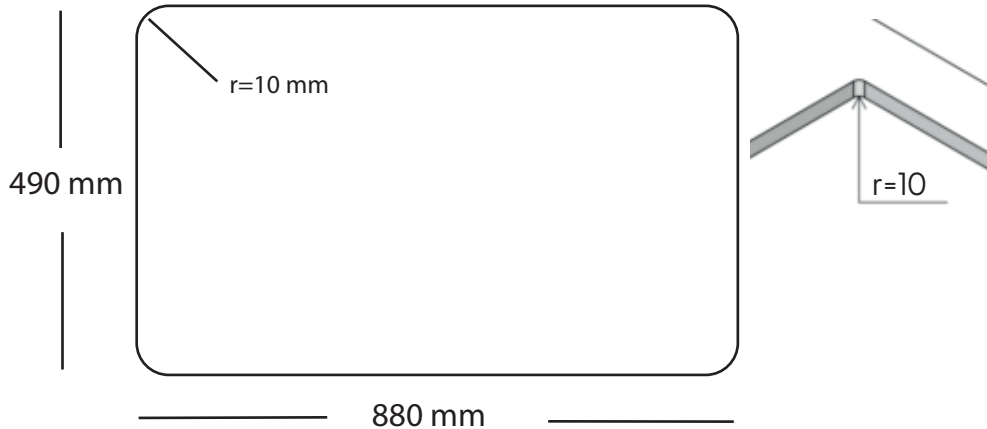

Kubus 90 R Soft køkkenvask Udskæringsmål

Varenr.: 10040DK
VVS-nr.: 681841206

Godstykkelse: 1,2 mm
Min. skabsbredde: 600 mm
Vendbar: Nej

Fikseringsclips til nedfældning medfølger

LAVABO®

UDSKÆRINGSMÅL Nedfældning
AUSSPARUNG Einbau
CUTOUT Normal instalation

UDSKÆRINGSMÅL Planlimning
AUSSPARUNG Flächenbündig
CUTOUT Flush mount