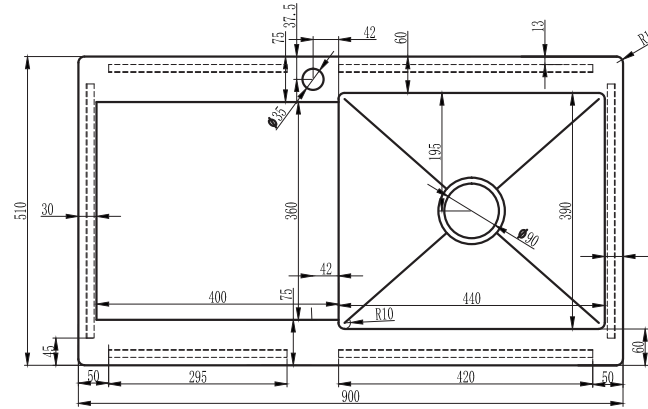

Kubus 90 R Soft køkkenvask Udskæringsmål

Varenr.: 10040DK
VVS-nr.: 681841206

Godstykkelse: 1,2 mm
Min. skabsbredde: 600 mm
Vendbar: Nej

Fikseringsclips til nedfældning medfølger

LAVABO®

UDSKÆRINGSMÅL Nedfældning
AUSSPARUNG Einbau
CUTOUT Normal instalation

UDSKÆRINGSMÅL Planlimning
AUSSPARUNG Flächenbündig
CUTOUT Flush mount